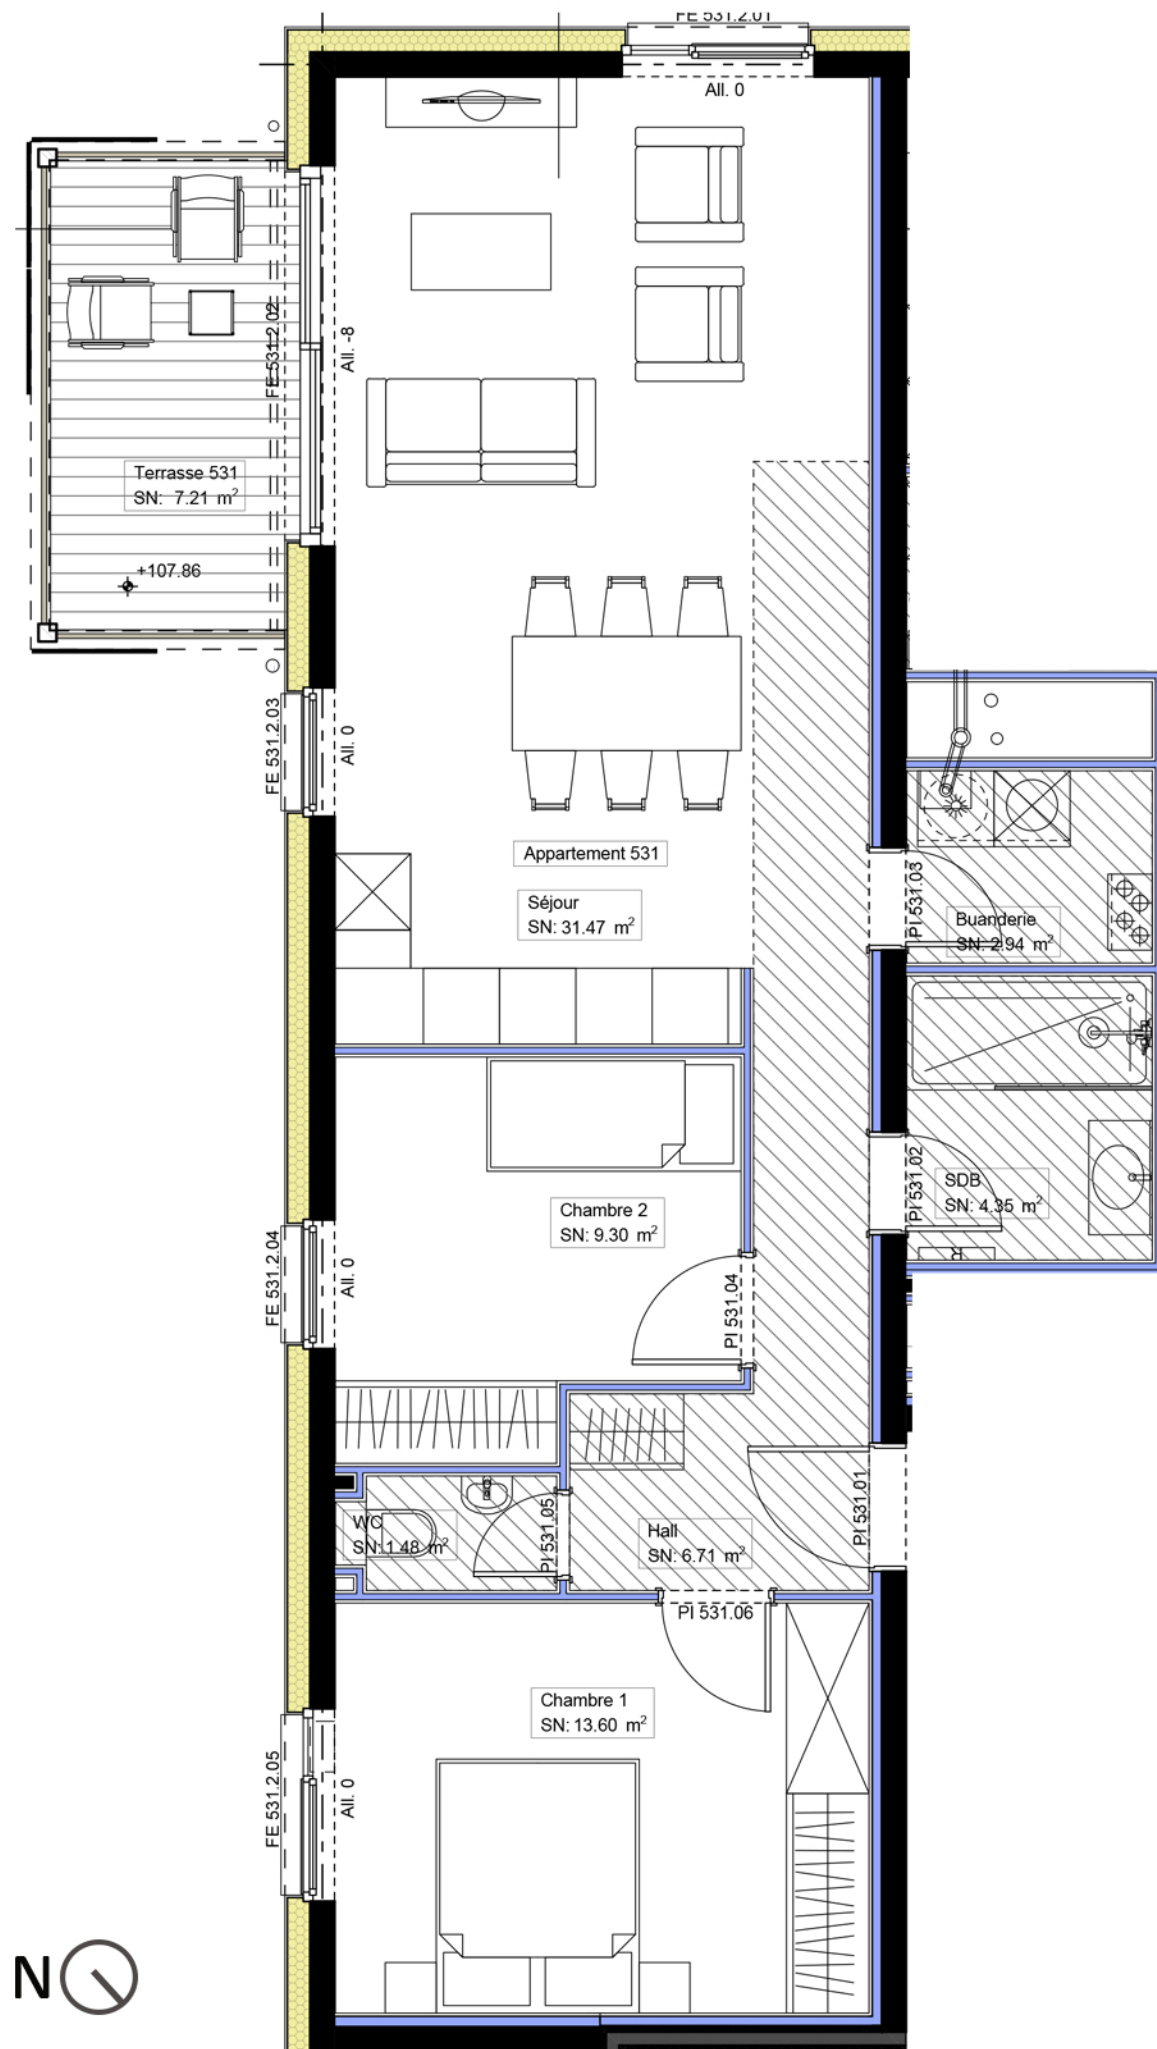

Résidence Le Clos des Salines II à Arlon

Bâtiment 5		
Appartement 531		
 2	 1	 84.28 m ²
 7.4 m ²	 2	

IMMOBILIÈRE
+32 63 227 277
www.wimmobiliere.com